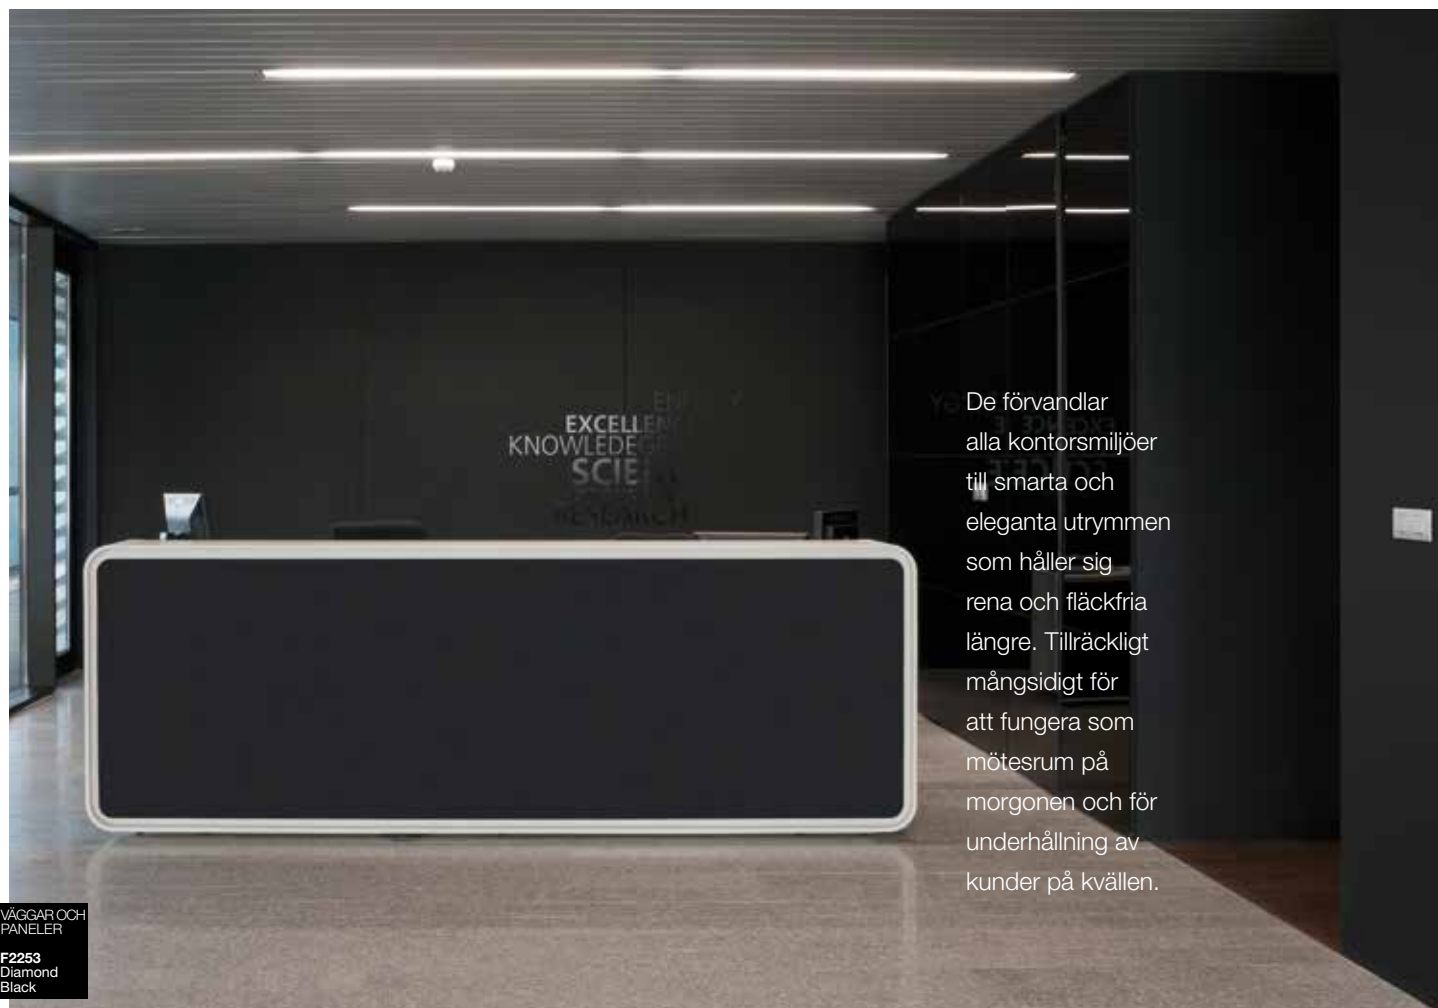

HÖGPRESTERANDE UNDERVERK

Dessa distinkta ytor kan användas på allt från receptionsdiskar till korridorväggar.

RECEPTION

F2253
Diamond
Black

BORD

F2255
Polar
White

De förvandlar alla kontorsmiljöer till smarta och eleganta utrymmen som håller sig rena och fläckfria längre. Tillräckligt mångsidigt för att fungera som mötesrum på morgonen och för underhållning av kunder på kvällen.