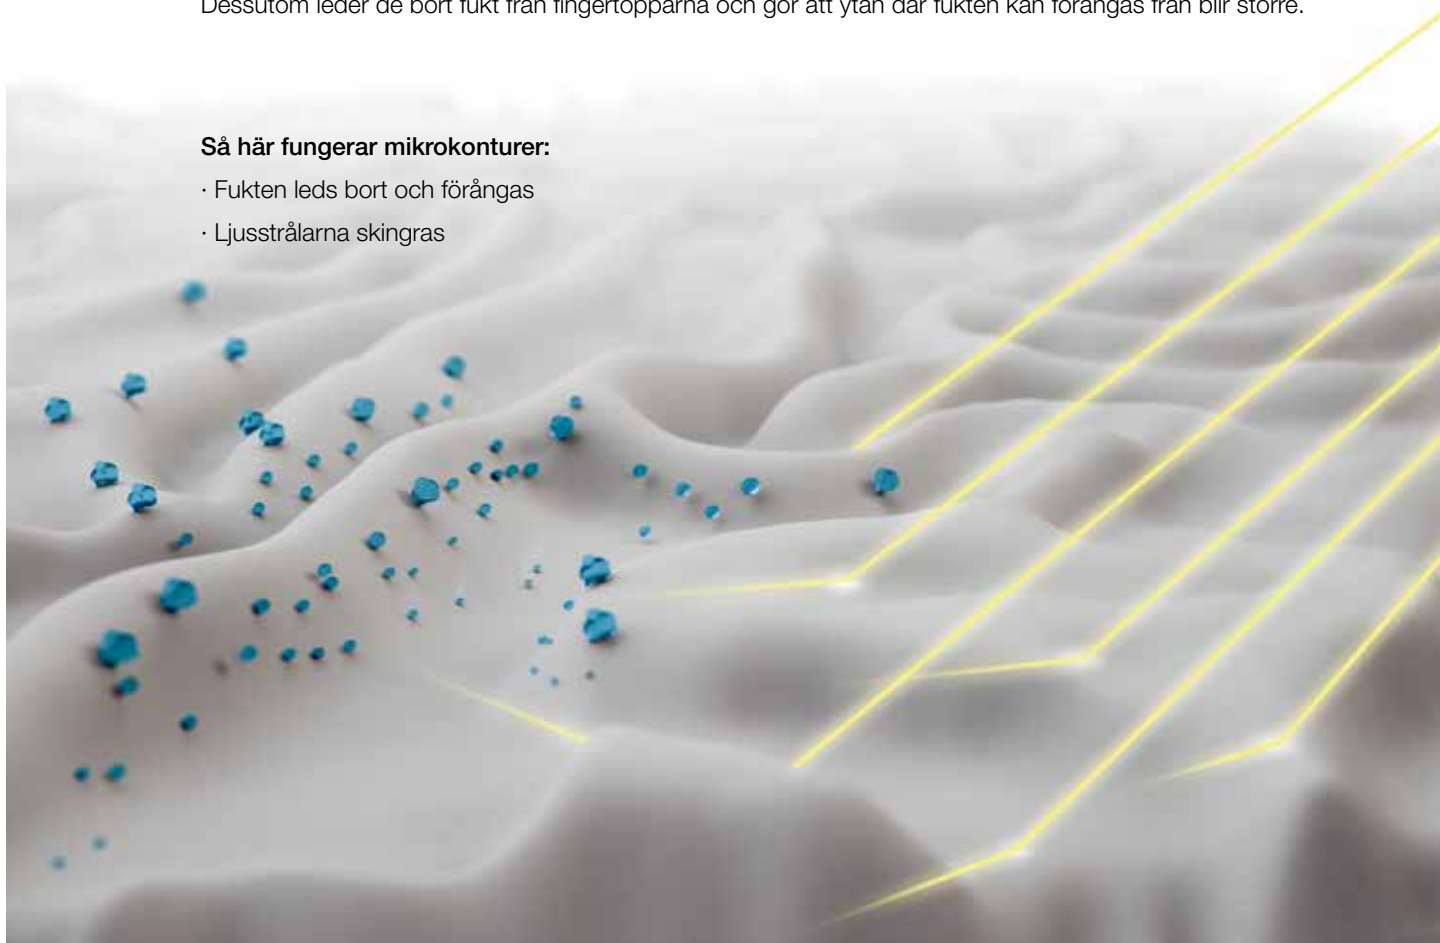

EN SMART PROCESS

INNOVATIV HÄRDNING

Vi har lyckats göra **Formica Infiniti™** bättre, vackrare och smartare tack vare vår nya innovativa och patentansökta härdningsprocess.

HARTSSYSTEM AV TOPPKLASS

Nästa generations hartssystem skapar tillsammans med vår härdningsprocess mikrokonturer på materialets yta. Hartssystemet ökar materialets hållbarhet och möjligheterna för termiskt återställande av mikrorepor, samtidigt som det förhindrar att materialet försämras till följd av mikrobiell tillväxt.

YTA MED MIKROKONTURER

Mikrokonturerna gör att ljusvågorna kan skingras och absorberas på ytan för ett fullständigt matt resultat. Dessutom leder de bort fukt från fingertopparna och gör att ytan där fukten kan förångas från blir större.

Så här fungerar mikrokonturer:

- Fukten leds bort och förångas
- Ljusstrålarna skingras

DÖRRAR
& VÄGGAR
F2255
Polar
White